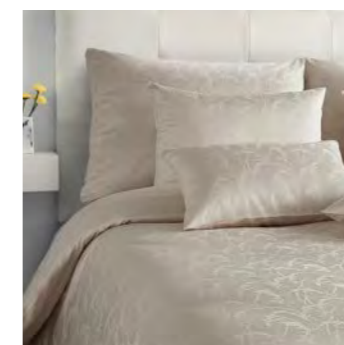

Veba

COLY

Glade

Ekologicky šetrné luxusní damaškové povlečení s vláknem TENCEL je příjemně měkké s hedvábným omakem, skvěle vstřebává a odvádí vlhkost. Je ideální pro citlivou pokožku a má výborné antibakteriální účinky. Vyrobeno ze směsi 50% bavlny a 50% Lyocelu, s gramáží 125 g/m². Povlečení dodáváme standardně s úpravou EASY CARE pro snadnou údržbu a praktickým zipovým uzávěrem. Ložní povlečení je součástí kolekce BOTANIC HOME, spadající do linie GREEN TEXTILES. / Eco-friendly luxury damask bedding with TENCEL fiber is pleasantly soft with a silky feel, perfectly absorbs and wicks away moisture. It is ideal for sensitive skin and has excellent antibacterial effects. Made from a mixture of 50% cotton and 50% Lyocell, with a weight of 125 g/m². The bedding is supplied as standard with EASY CARE treatment for easy maintenance and a practical zipper closure. The bed linen is part of the BOTANIC HOME collection, part of the GREEN TEXTILES line.

Vytkaný vzor / Jacquard design

Šíře / Width 286 cm, 125 g/m², TC 300

50% Bavlina / Cotton + 50% Lyocell / Lyocell (Tencel™)

Dezény a barvy / Designs and Colours

des. 102Q, col 8219

Více info

www.veba.cz

Ver. 2

More info