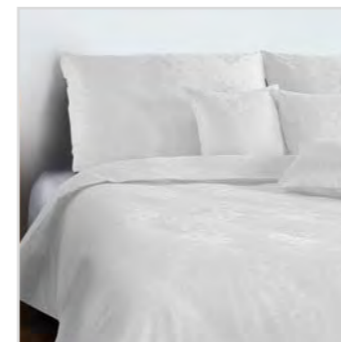

BOHEMA

Kytice / Bouquet

Klasické damaškové povlečení BOHEMA, vyrobené z česaných přízí, představuje návrat k tradičnímu damašku, jaký byl oblíbený už za dob našich babiček - včetně stylu vzorování. Povlečení je ze 100% bavlny s gramáží 145 g/m² a je standardně dodáváno s klasickým knoflíkovým uzávěrem. / The classic BOHEMA damask bed linen, made from worsted yarns, represents a return to the traditional damask that was popular in the days of our grandmothers - including the pattern style. The bed linen is made of 100% cotton with a weight of 145 g/m² and comes standard with a classic button closure.

Vytkaný vzor / Jacquard design

Šíře / Width 142 cm,

145 g/m², TC 190

100% Bavlina / 100% Cotton

Dezény a barvy / Designs and Colours

Des. 0NWR, Col. 0100