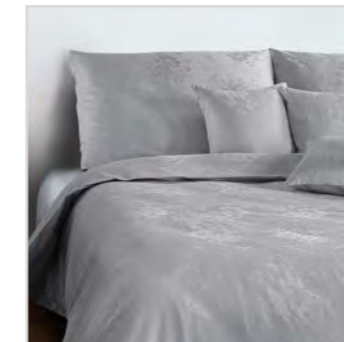

Des. 0NWR, Col. 9307

Více info

www.veba.cz

Ver. 2

More info