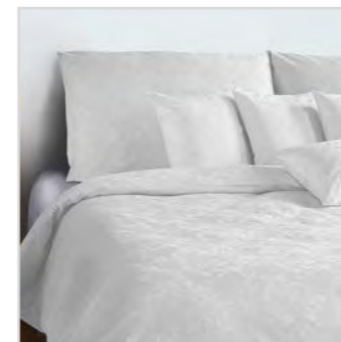

BOHEMA

Svlačec / Morning glory

Klasické damaškové povlečení BOHEMA, vyrobené z česaných přízí, představuje návrat k tradičnímu damašku, jaký byl oblíbený už za dob našich babiček - včetně stylu vzorování. Povlečení je ze 100% bavlny s gramáží 145 g/m² a je standardně dodáváno s klasickým knoflíkovým uzávěrem. / The classic BOHEMA damask bed linen, made from worsted yarns, represents a return to the traditional damask that was popular in the days of our grandmothers - including the pattern style. The bed linen is made of 100% cotton with a weight of 145 g/m² and comes standard with a classic button closure.

Vytkaný vzor / Jacquard design

Šíře / Width 142 cm,

145 g/m², TC 190

100% Bavlina / 100% Cotton

Dezény a barvy / Designs and Colours

Des. 154, Col. 0100