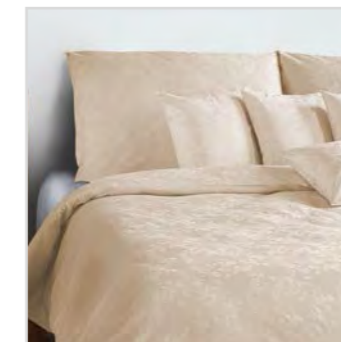

Des. 154, Col. 8220

Více info

www.veba.cz

Ver. 2

More info