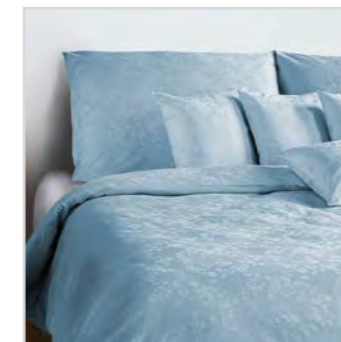

Vytkaný vzor / Jacquard design

Šíře / Width 142 cm,

145 g/m<sup>2</sup>, TC 190

100% Bavlina / 100% Cotton

Dezény a barvy / Designs and Colours

Des. 154, Col. 0100

Des. 154, Col. 5301

Des. 154, Col. 8220