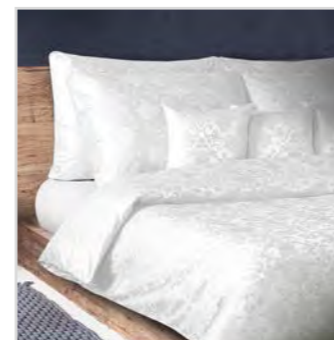

BESTAR

Královská zahrada / Royal Garden

Nejluxusnější damaškové povlečení BESTAR je vyrobeno z česaných přízí, které zajišťují výjimečně jemný omak a elegantní vzhled. Vysoká gramáž 160 g/m² připomíná tradiční poctivé damašky a představuje nejpevnější a nejhustší tkaninu ze 100% bavlny. Povlečení je opatřeno praktickým zipovým uzávěrem. / The most luxurious BESTAR damask bed linen is made of combed yarns, which ensure an exceptionally soft touch and elegant appearance. The high grammage of 160 g/m² is reminiscent of traditional honest damasks and represents the strongest and densest fabric made of 100% cotton. The bed linen is equipped with a practical zipper closure.

Vytkaný vzor / Jacquard design

Šíře / Width 284 cm, 160 g/m², TC 700

100% Bavlina / Cotton

Vysráženo / Preshrunk

Dezény a barvy / Designs and Colours

Des. 14LM, Col. 0100